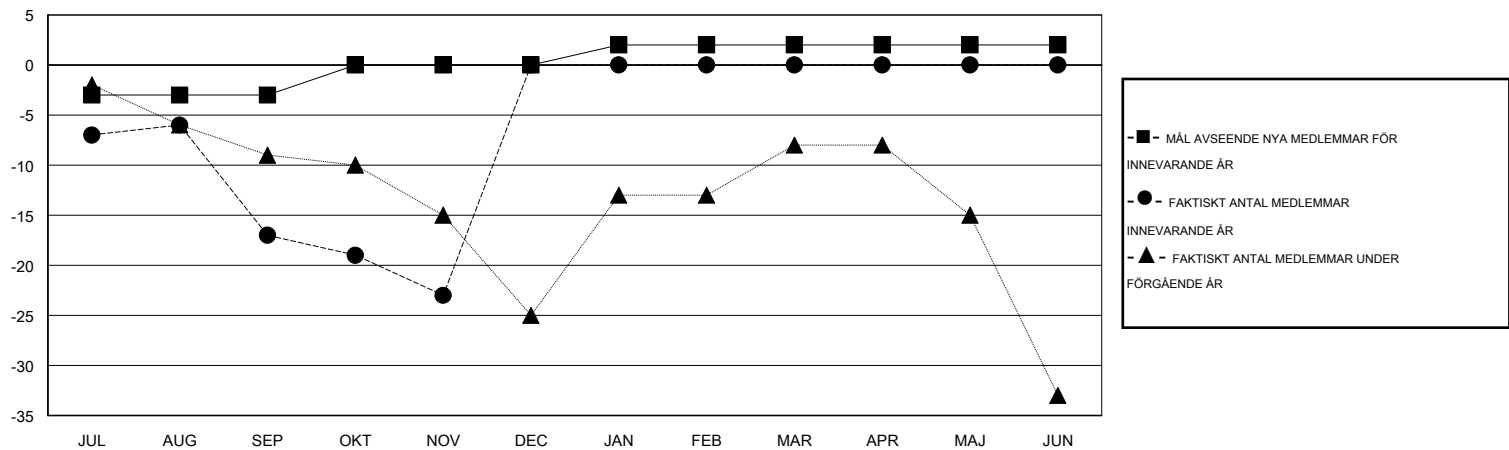

MONTHLY MEMBERSHIP PROGRESS REPORT

District 101 B

Results as of: 11/30/2014

GMT: Kenneth Persson

OMRÅDE SWEDEN

GMT KO 4

Klubbar					Medlemmar				
RESULTAT FÖR 2014-2015					RESULTAT FÖR 2014-2015				
KVARTAL	MÅL AVSEENDE NYA KLUBBAR	NYA KLUBBAR	AVFÖRDA KLUBBAR	NETTOTILLVÄX T/MINSKNING	KVARTAL	MÅL AVSEENDE NYA MEDLEMMAR	CHARTER OCH TILLAGDA NYA MEDLEMMAR	AVFÖRDA MEDLEMMAR	NETTOTILLVÄX T/MINSKNING
JUL/AUG/SEP	0	0	0	0	JUL/AUG/SEP	-3	8	25	-17
OKT/NOV/DEC	0	0	0	0	OKT/NOV/DEC	3	7	13	-6
JAN/FEB/MAR	0	0	0	0	JAN/FEB/MAR	2	0	0	0
APR/MAJ/JUN	0	0	0	0	APR/MAJ/JUN	0	0	0	0

MÅL OCH FAKTISKT ANTAL NYA KLUBBAR

MÅL OCH FAKTISKT ANTAL MEDLEMMAR

NEDLAGDA KLUBBAR: 0	12 CLUBS OF 48 TOG UPP EN ELLER FLER NYA MEDLEMMAR	KÖNSFÖRDELNING
		MAN 830 (82.02%)
		KVINNA 182 (17.98%)
AVFÖRDA MEDLEMMAR	KLICKA HÄR FÖR INFORMATION OM STATUS	FAMILJMEDLEMMAR 90
AVLIDNA 4		HUVUDMAN I HUSHÄLLET 45
NEDLAGD KLUBB 0		INGEN HUVUDMAN I HUSHÄLLET 45
ÖVRIGA 34		
TOTAL 38		